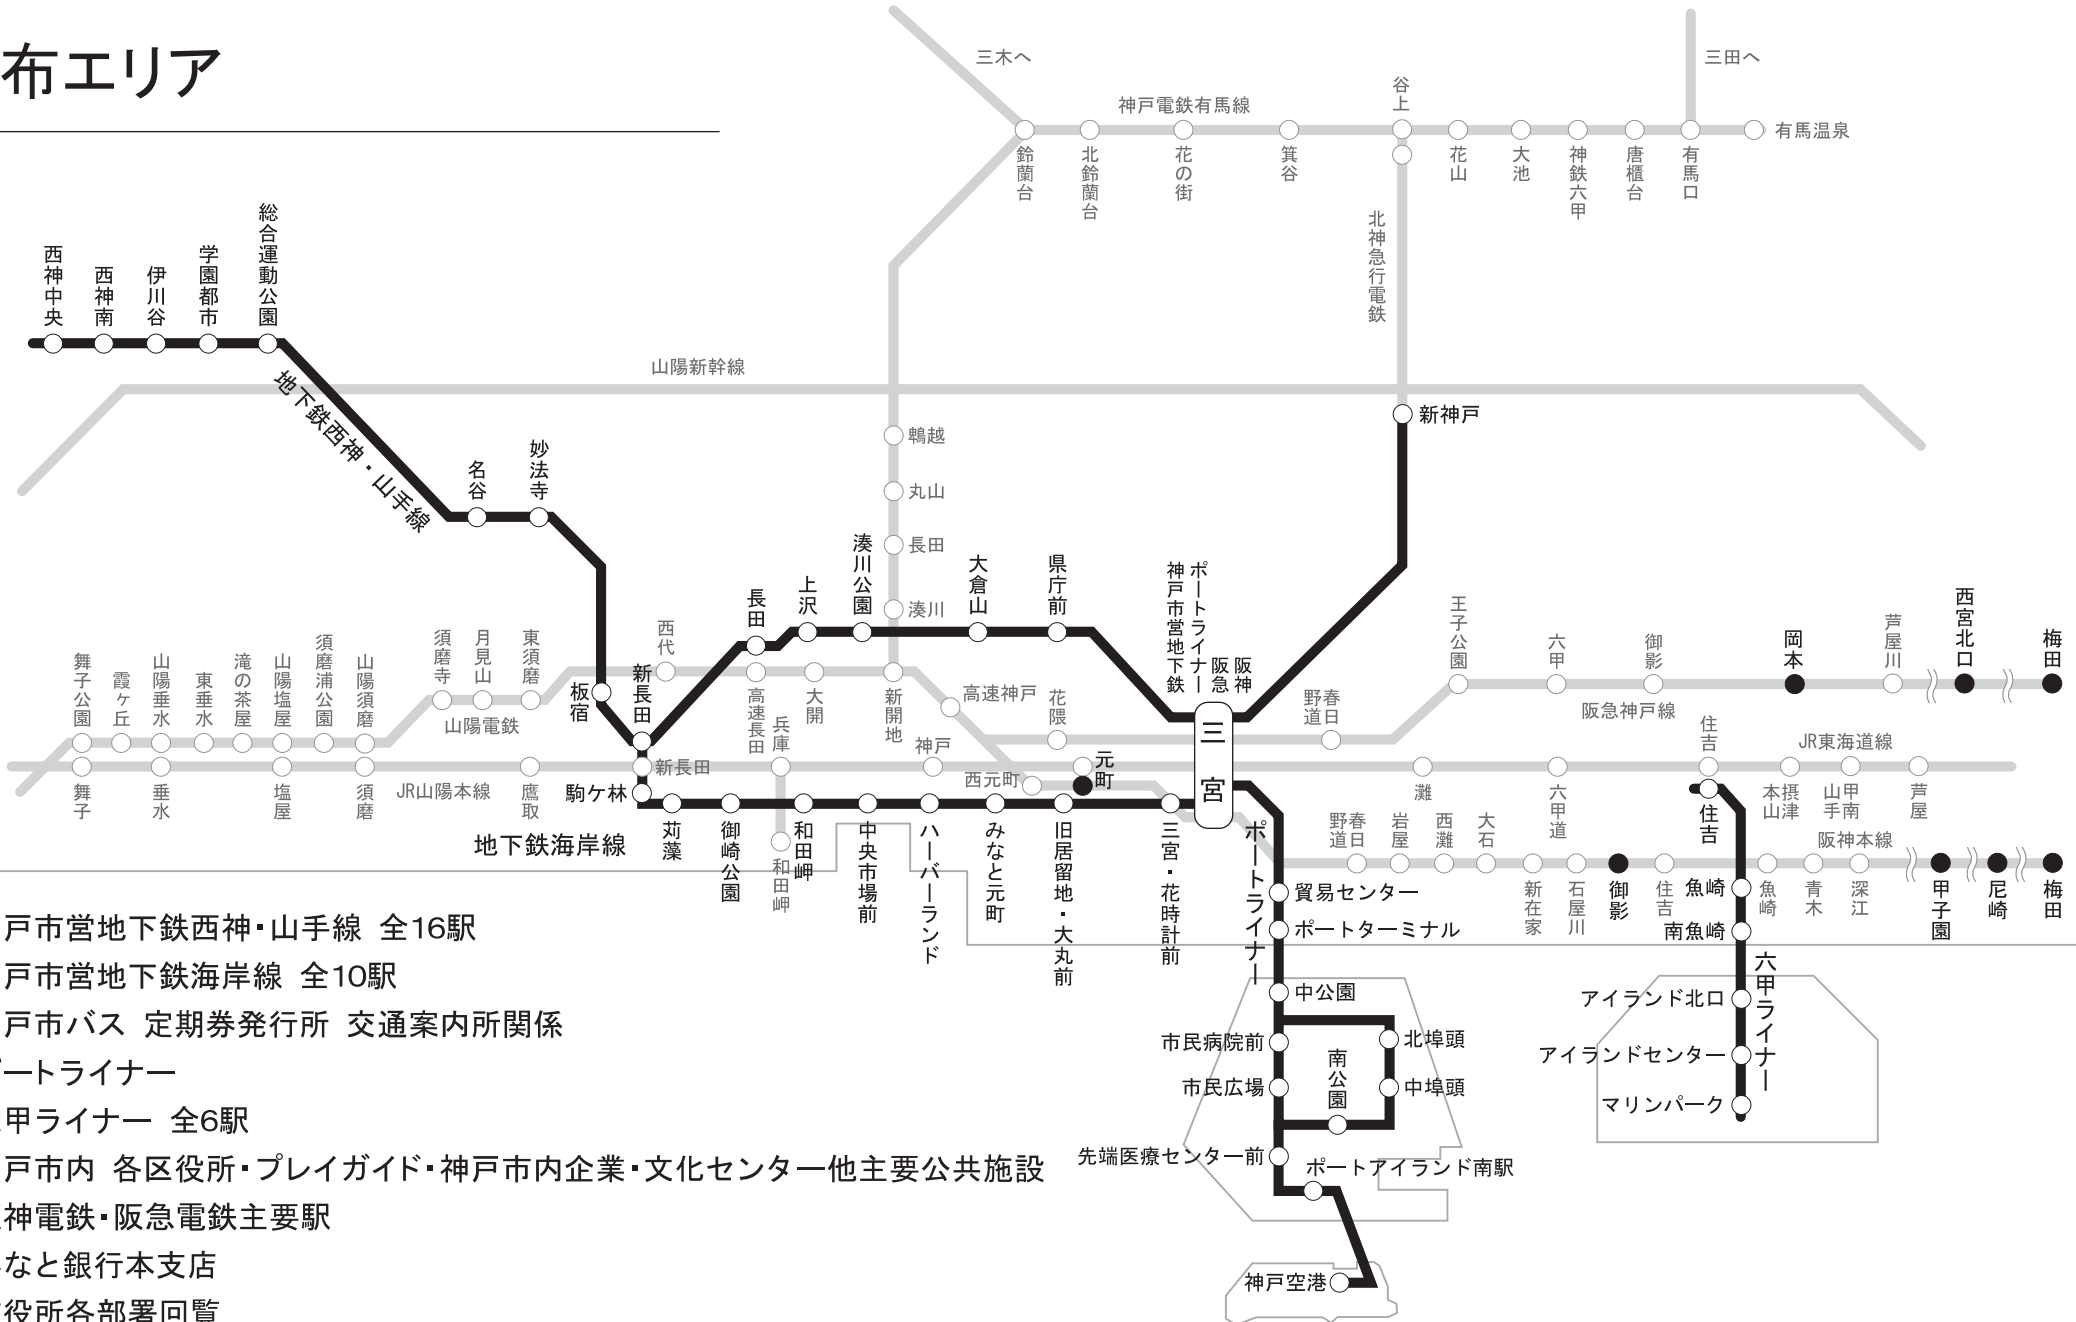

配布エリア

- 神戸市営地下鉄西神・山手線 全16駅
- 神戸市営地下鉄海岸線 全10駅
- 神戸市バス 定期券発行所 交通案内所関係
- ポートライナー
- 六甲ライナー 全6駅
- 神戸市内 各区役所・プレイガイド・神戸市内企業・文化センター他主要公共施設
- 阪神電鉄・阪急電鉄主要駅
- みなと銀行本支店
- 市役所各部署回覧